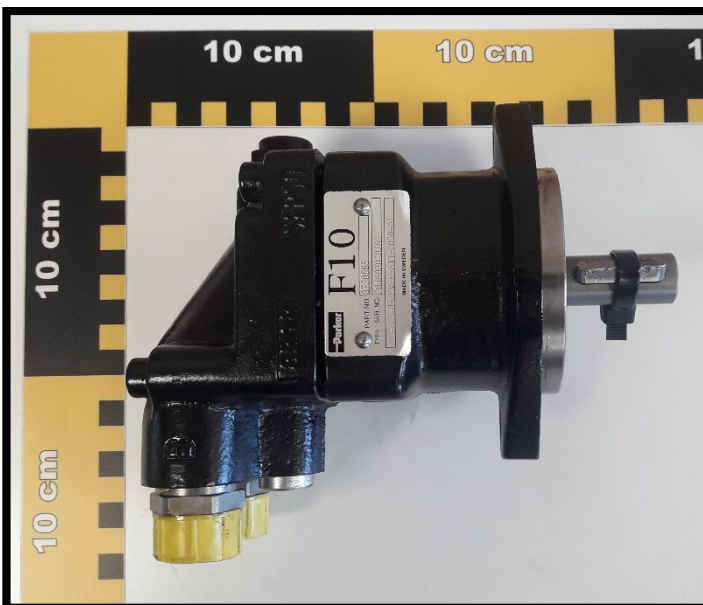

## Motor/Moteur

X1U3242FCCA

Motor/Moteur 1er generation

Reference = 08000-2-000

Until / Jusqu'à :  
December 2017 / Decembre 2017

X1U3262BCCA

Motor/Moteur 2er generation

Reference = 08000-2-003

To/de = January / Janvier 2018  
Until / Jusqu'à : April / Avril 2019

Motor/Moteur 3er generation

Reference = 08000-2-006

Since to / A partir de : May / Mai 2019