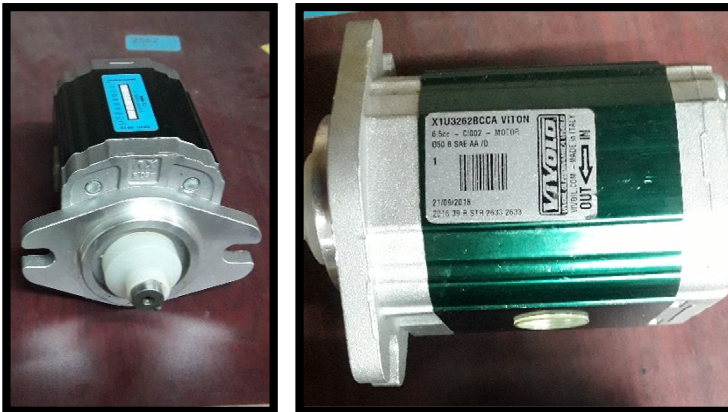

## Motor/Moteur

X1U3242FCCA

Motor/Moteur 1er generation

Reference = 08000-2-000

Until / Jusqu'à :  
December 2017 / Decembre 2017

X1U3262BCCA

Motor/Moteur 2er generation

Reference = 08000-2-003

To/de = January / Janvier 2018  
Until / Jusqu'à : April / Avril 2019

Motor/Moteur 3er generation

Reference = 08000-2-006

Since to / A partir de : May / Mai 2019